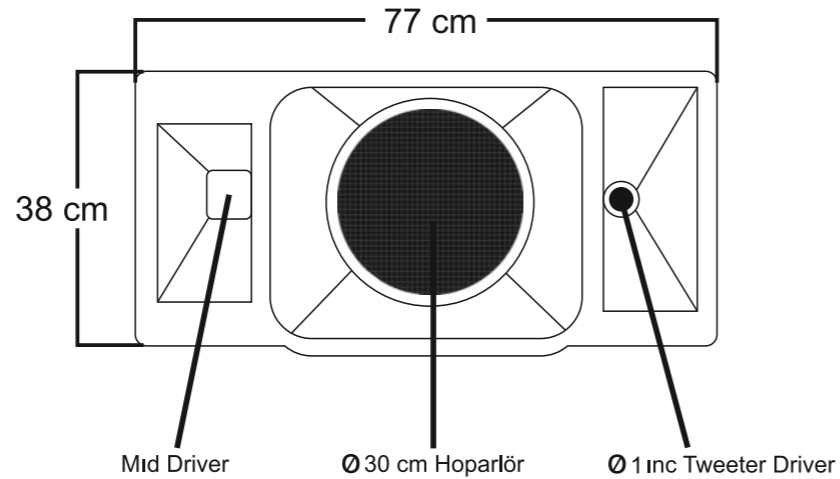

SEÇİM HOPARLÖR KABİNİ

Dolu hoparlör kabini içindeki malzemeler

ABS vakum plastik dış kasa

İç ahşap kasa 12 mm MDF

1 adet 200 / 400 W TROMBO 50 / 13500 Hz full range hoparlör

1 adet 1 inc 100 W tweeter driver trombo

1 adet tiz pasif filitre (CSR marka)

isteğe bağlı 75 W mid driver (CSR marka)

Ağırlık 16 Kg

BOŞ hoparlör kabini

ABS vakum plastik dış kasa

İç ahşap kasa 12 mm MDF

30 cm hoparlör teli

Ağırlık 12,5 Kg