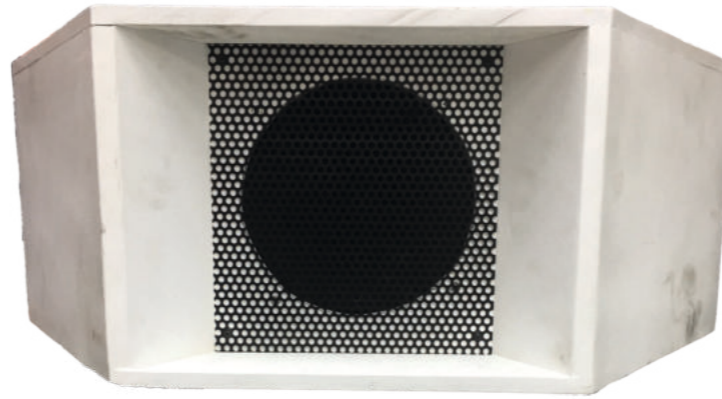

SEÇİM HOPARLÖR KABİNİ

Dolu hoparlör kabini içindeki malzemeler

ABS vakum plastik dış kasa

İç ahşap kasa 12 mm MDF

1 adet 200 / 400 W TROMBO 50 / 13500 Hz full range hoparlör

1 adet 1 inc 100 W tweeter driver trombo

1 adet tiz pasif filitre (CSR marka)

isteğe bağlı 75 W mid driver (CSR marka)

Ağırlık 16 Kg

BOŞ hoparlör kabini

ABS vakum plastik dış kasa

İç ahşap kasa 12 mm MDF

30 cm hoparlör teli

Ağırlık 12,5 Kg

SEÇİM HOPARLÖR KABİNİ

HEXAGON SES SİSTEMİ

360 derece ses verebilen mıknatıslı araç üstü hoparlör sistemi

1-Hoparlör ünitesi **69 cm** çapında **25.5cm** yüksekliğinde mıknatıs ayağı **6cm** yüksekliğinde araç üstüne hızlı bir şekilde monte edilebilen bir yapıya sahiptir